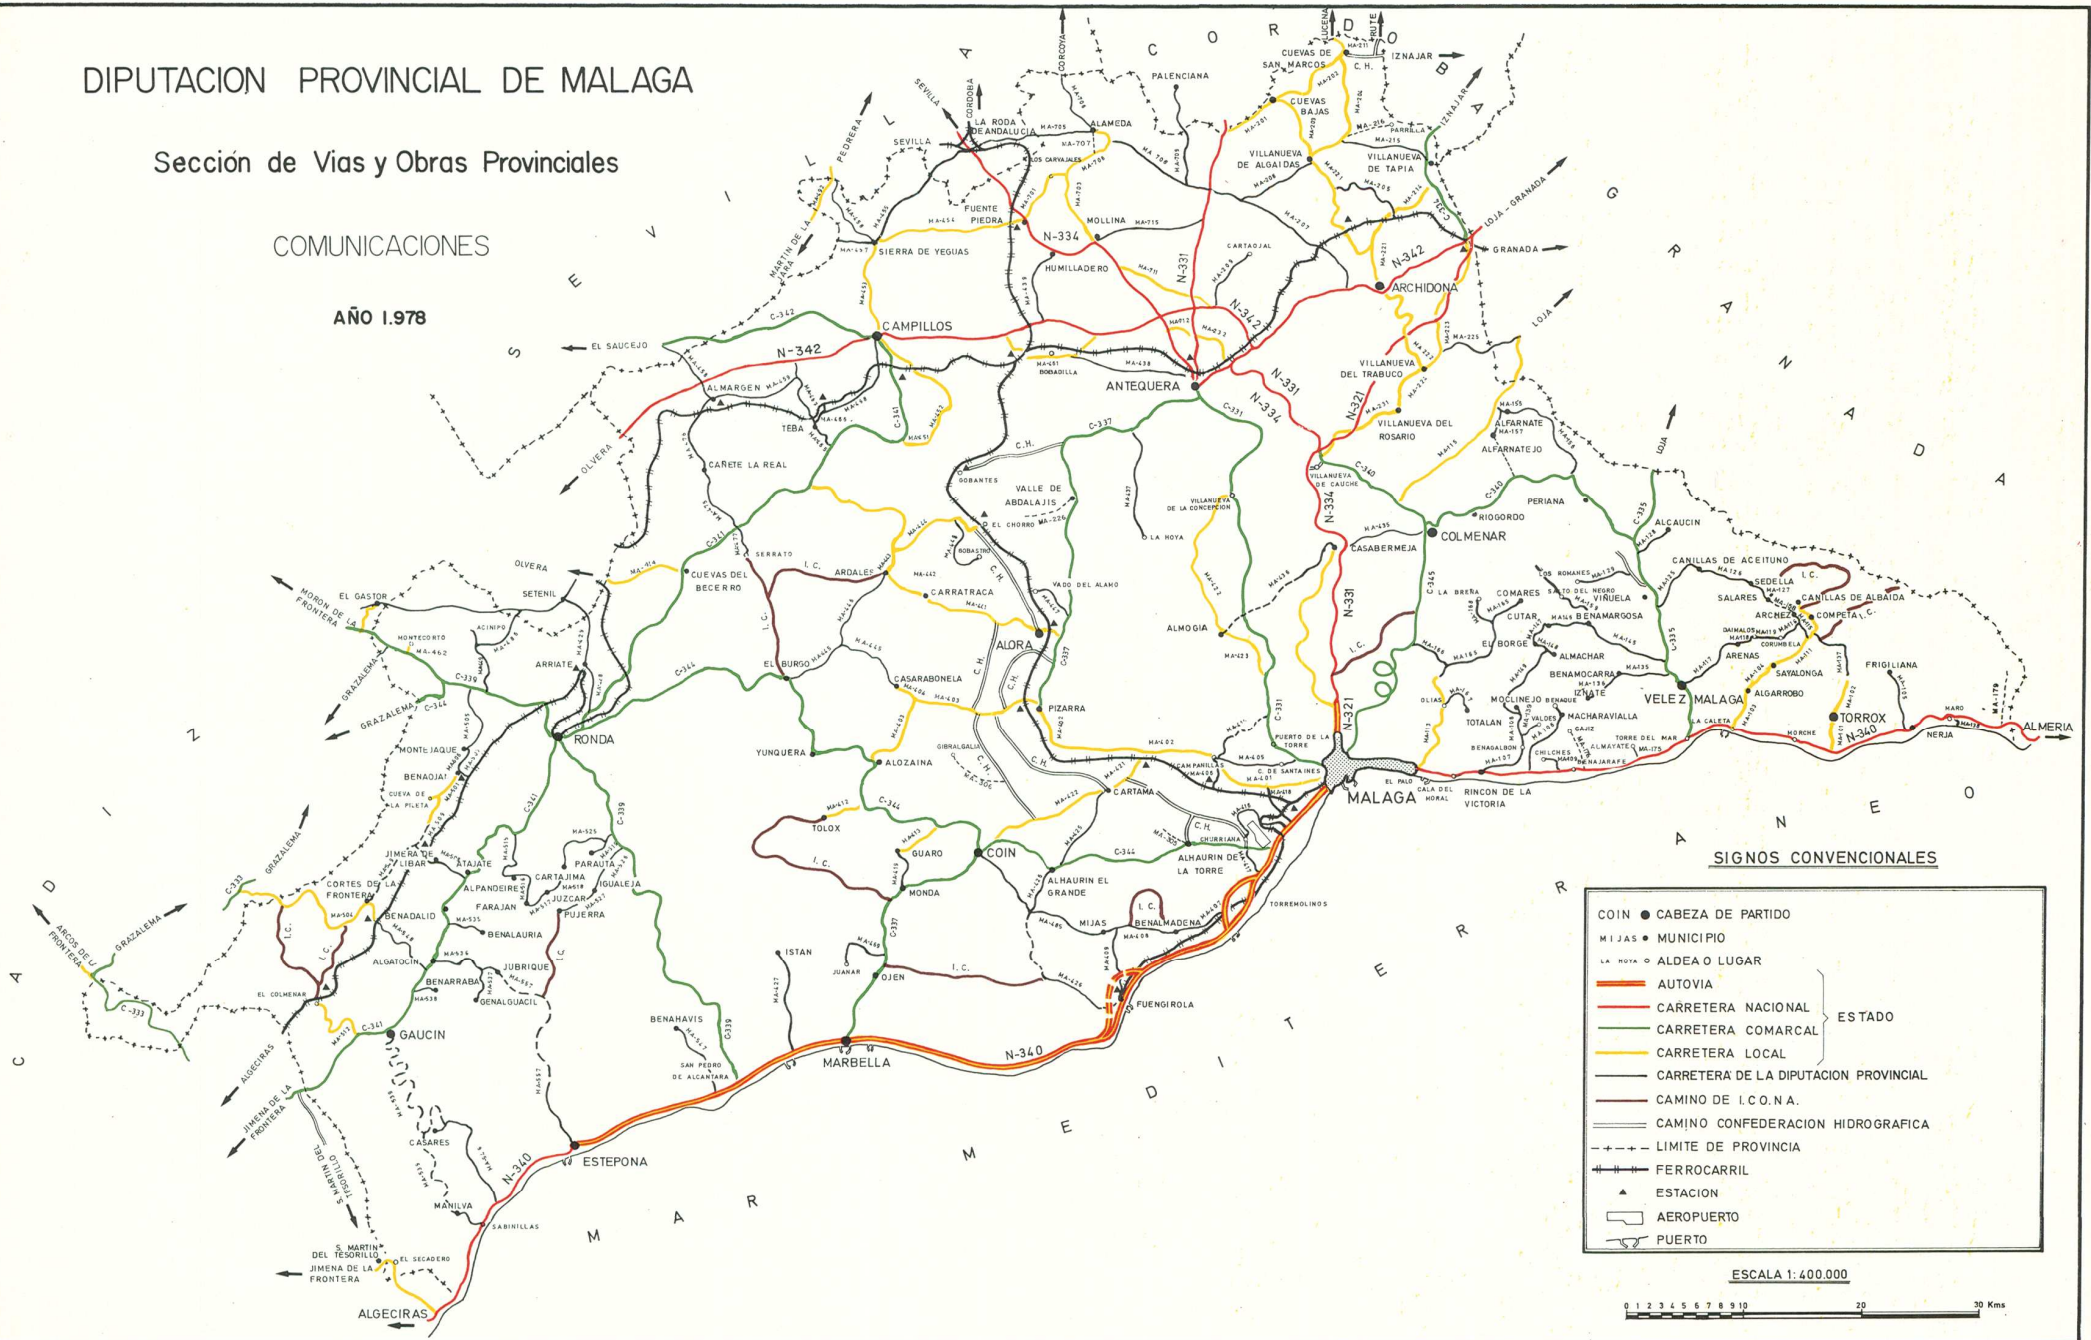

DIPUTACION PROVINCIAL DE MALAGA

Sección de Vías y Obras Provinciales

COMUNICACIONES

AÑO 1.978

SIGNOS CONVENCIONALES

- COIN ● CABEZA DE PARTIDO
- M I J A S ● MUNICIPIO
- LA HOTA ○ ALDEA O LUGAR
- AUTOVIA
- CARRETERA NACIONAL
- CARRETERA COMARCAL
- CARRETERA LOCAL
- CARRETERA DE LA DIPUTACION PROVINCIAL
- CAMINO DE I.C.O.N.A.
- CAMINO FEDERACION HIDROGRAFICA
- - - LIMITE DE PROVINCIA
- FERROCARRIL
- ▲ ESTACION
- AEROPUERTO
- PUERTO

ESTADO

ESCALA 1:400.000

0 1 2 3 4 5 6 7 8 9 10 20 30 Kms