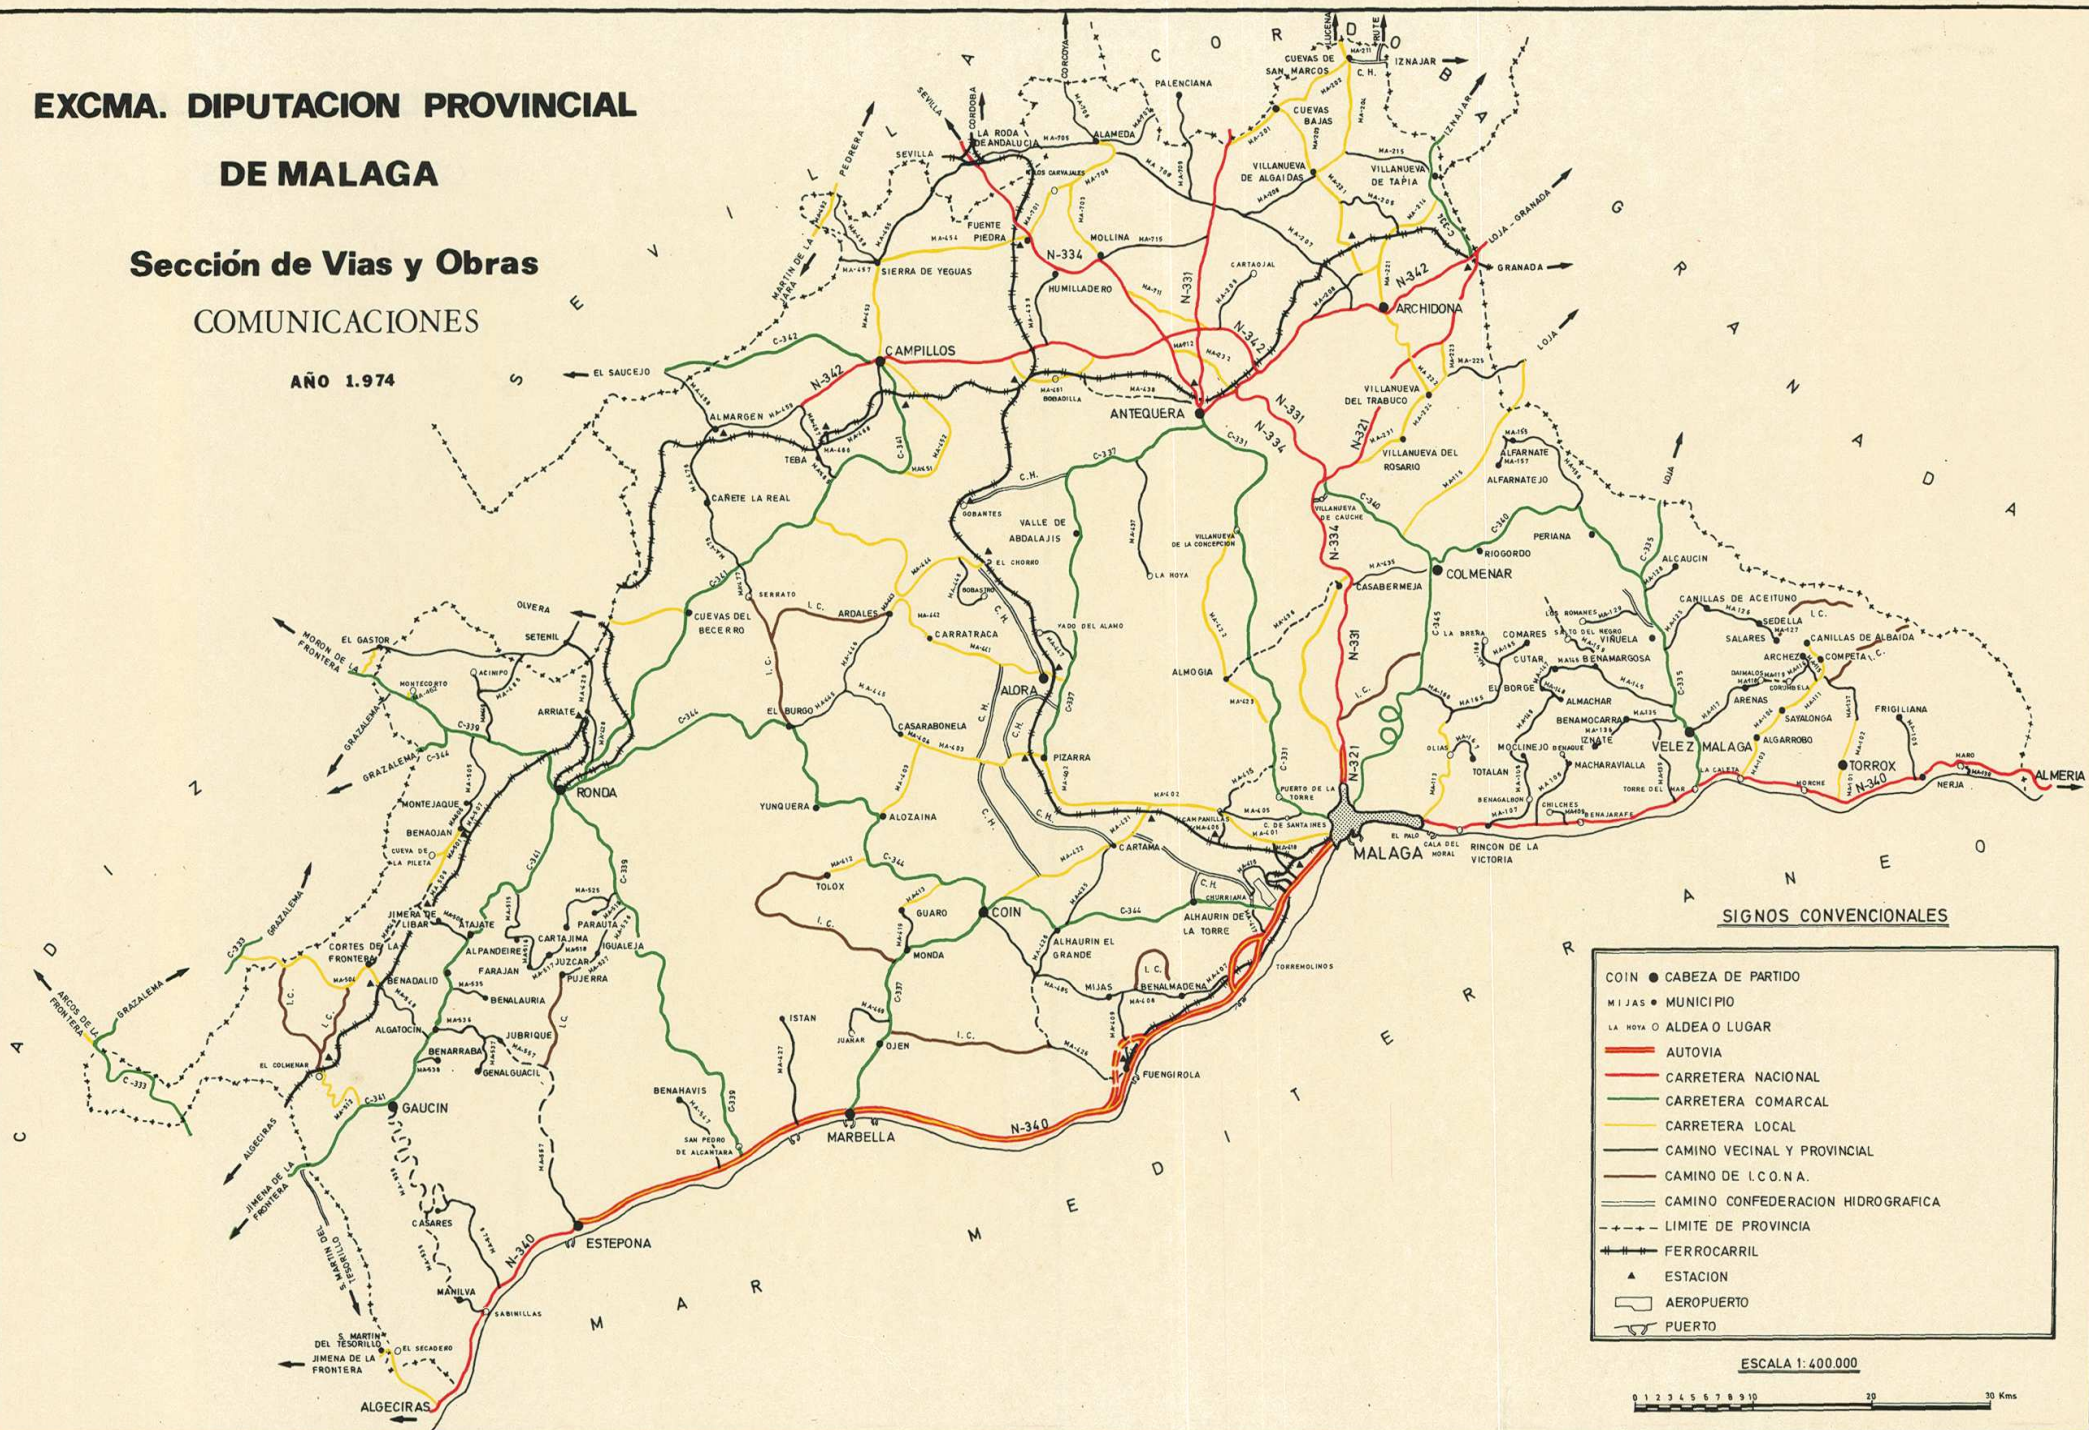

EXCMA. DIPUTACION PROVINCIAL DE MALAGA

Sección de Vias y Obras COMUNICACIONES

AÑO 1.974

SIGNOS CONVENCIONALES

- COIN ● CABAÑA DE PARTIDO
- MIJAS ● MUNICIPIO
- LA HOYA ○ ALDEA O LUGAR
- AUTOVIA
- CARRETERA NACIONAL
- CARRETERA COMARCAL
- CARRETERA LOCAL
- CAMINO VECINAL Y PROVINCIAL
- CAMINO DE I.C.O.N.A.
- CAMINO CONFEDERACION HIDROGRAFICA
- - - LIMITE DE PROVINCIA
- FERROCARRIL
- ▲ ESTACION
- AEROPUERTO
- PUERTO

ESCALA 1:400.000

0 1 2 3 4 5 6 7 8 9 10 20 30 Kms