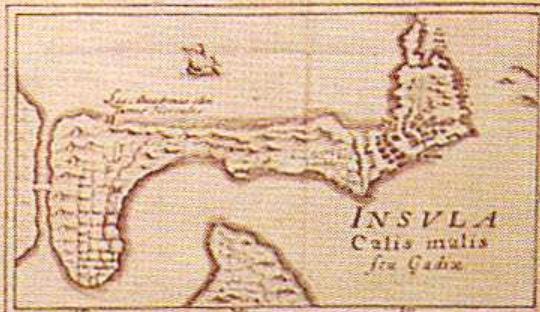

CARTE  
GENERALE  
d'Espagne

MEDITER.

Scale and legend information in a decorative frame, including the text 'Echelle de lieues' and 'Lignes'.

OCEANUS OCCIDENTALIS  
OCEANUS  
GALICIAE  
CANTABRICUS  
ASTURIAE  
NAVARA  
ARAGONIA  
CANTABRIA  
CASTALIA  
ANDALUSIA  
MARE GALICIANUM  
MARE MEDITERRANEUM  
MARE IBERICUM  
FRETUM HERCULIUM  
ESTRECHO DE GIBELTA  
SINUS GADITANUS  
SINUS ILLICITANUS  
SINUS SUCCONIENSIS  
SINUS VIRGATANUS  
INSULAE CANARIAE  
INSULA Celsis malis seu Canis